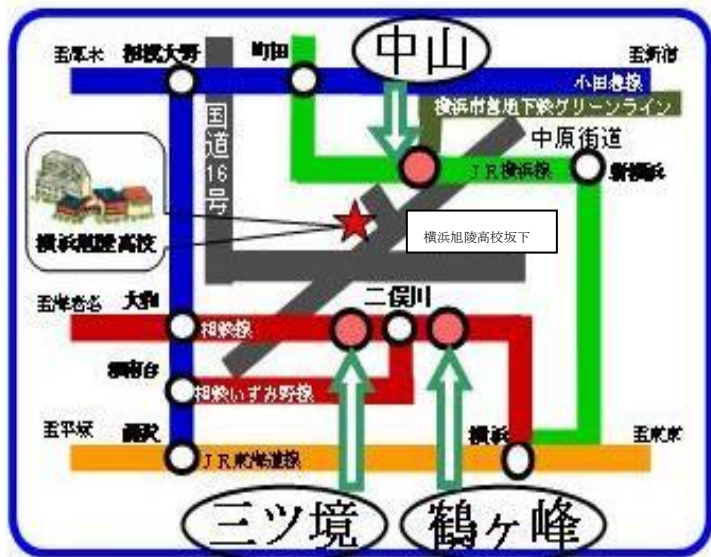

横浜旭陵高等学校へのアクセス

所在地：神奈川県横浜市旭区上白根町 1161-7

TEL：045(953)1004（代表）

FAX：045(951)3151

利用交通機関：

相鉄三ツ境駅よりバス 15分

「よこはま動物園」行き「横浜旭陵高校前」

相鉄鶴ヶ峰駅よりバス 15分

「横浜旭陵高校」行き「横浜旭陵高校前」下車

「よこはま動物園」行き「横浜旭陵高校坂下」下車

JR 中山駅よりバス 15分

「よこはま動物園」行き「横浜旭陵高校坂下」下車